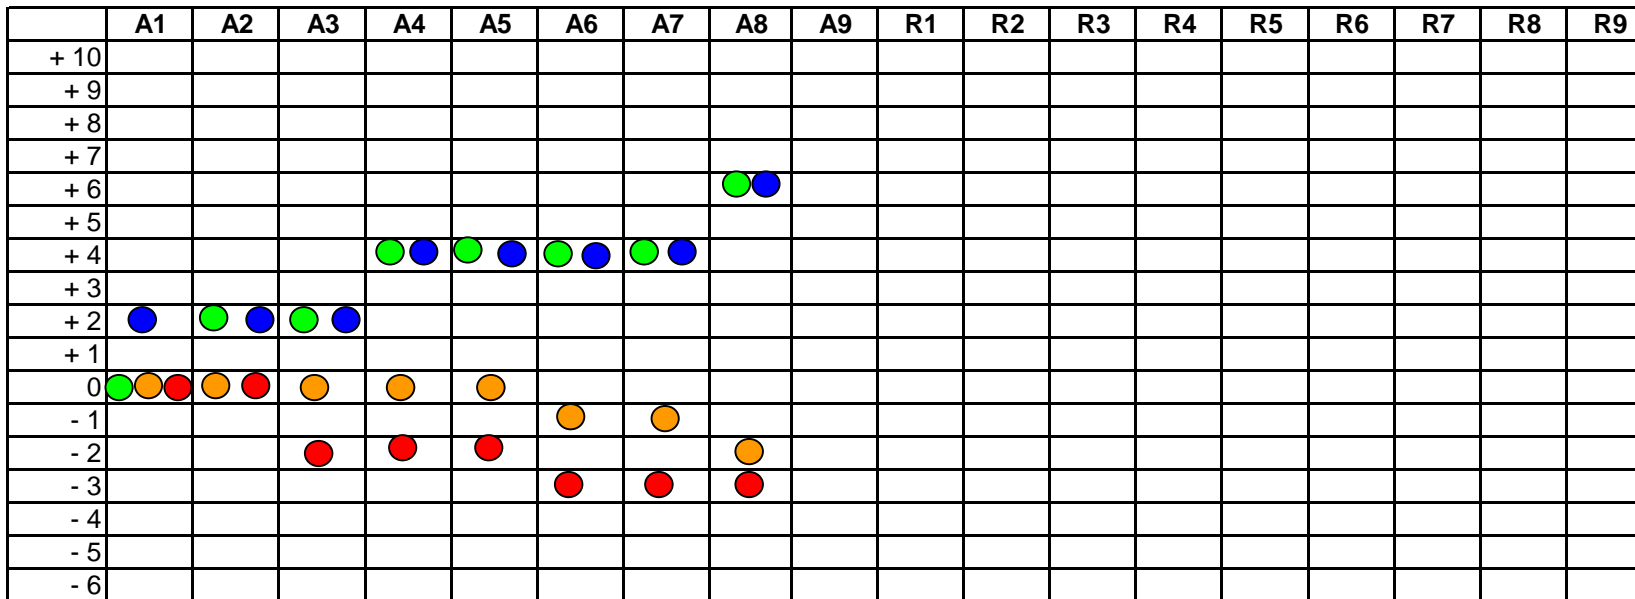

EVOLUTION DU CLASSEMENT

===== CLASSEMENT BRITANNIQUE
===== CLASSEMENT MIXTE

Aperçu de l'évolution du bonus/malus du classement britannique

● USCM
 ● 1°
 ● 6° et dernier qualifié
 ● 7°