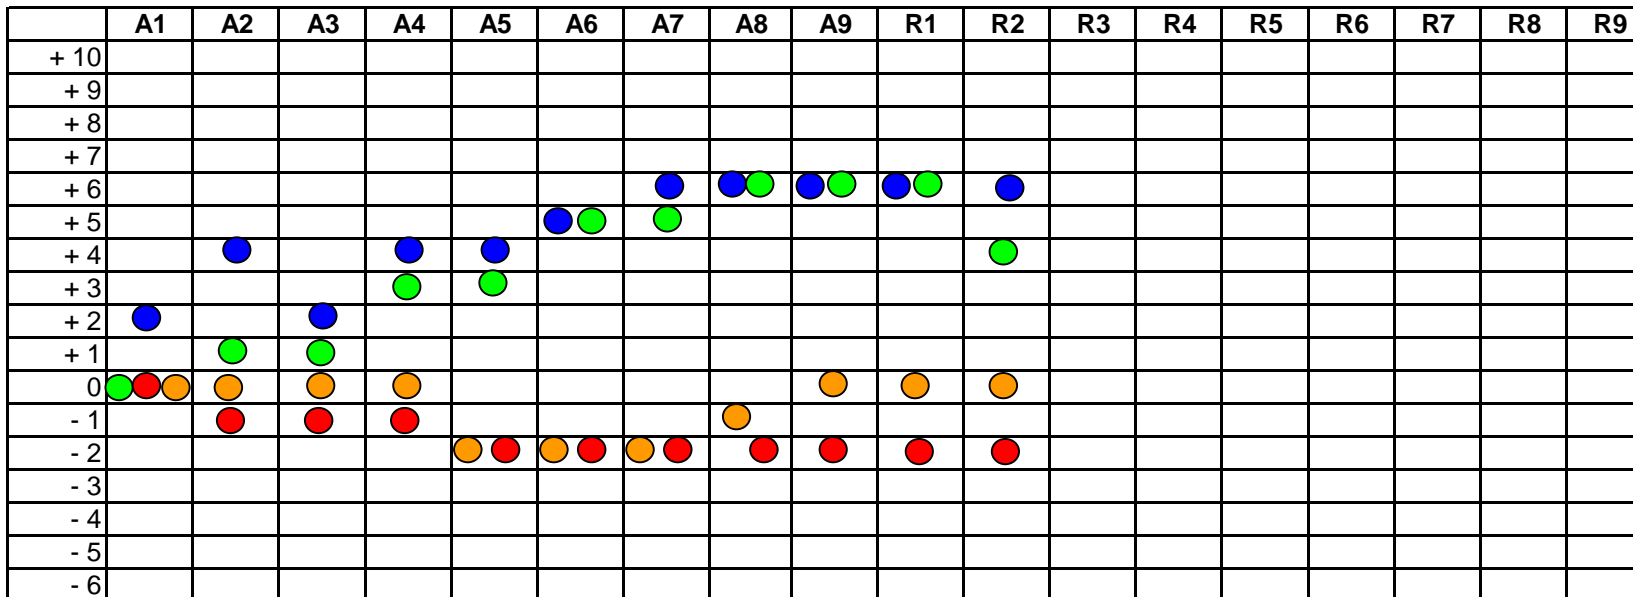

EVOLUTION DU CLASSEMENT

CLASSEMENT BRITANNIQUE
CLASSEMENT MIXTE

Aperçu de l'évolution du bonus/malus du classement britannique

- USCM
- 1°
- 6° et dernier qualifié
- 7°